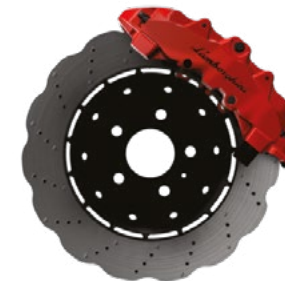

PINZE FRENO COLORATE

La riduzione del peso delle nostre vetture è uno dei nostri obiettivi di ricerca: ecco perché abbiamo scelto di usare freni carboceramici che, oltre ad essere molto resistenti, sono decisamente più leggeri di quelli tradizionali. Le pinze freno colorate, disponibili sia per i freni carboceramici che per quelli standard, danno un tocco di grinta e personalità per completare il look della tua Huracán.

ROSSO

PINZE FRENO COLORATE KIT NO CCB

HURACÁN TÉCNICA / HURACÁN STO / HURACÁN EVO 2WD / HURACÁN EVO 4WD / HURACÁN 580-2

La disponibilità di questo accessorio può variare in base al Paese. Per conoscere l'offerta disponibile, contatta il tuo Concessionario Lamborghini.