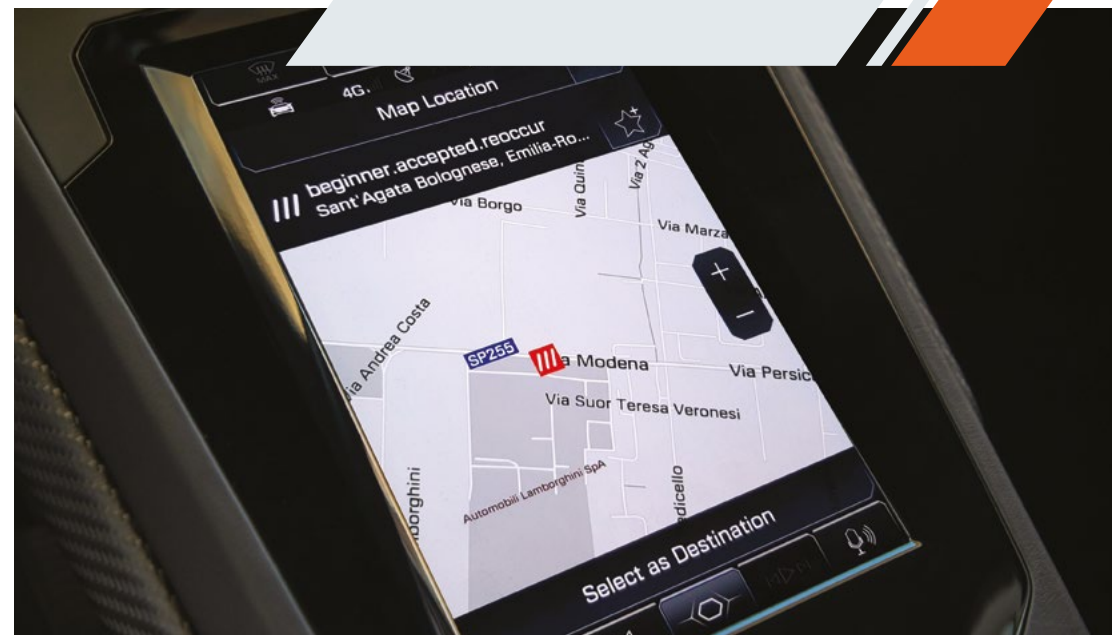

## SMARTPHONE E SERVIZI CONNESSI (Apple CarPlay®)

- Amazon Alexa Integration\*
- Web Radio
- Apple CarPlay
- Android Auto e molto altro

---

\*Per poter installare il servizio Amazon Alexa Integration è necessario che il cliente abbia un account Amazon Alexa attivo.

Huracán Evo è la prima auto al mondo a integrare completamente le funzioni di controllo in-car di Amazon Alexa.

# AGGIORNAMENTO MAPPE

Il sistema di navigazione sempre aggiornato della tua Huracán ti permetterà di scoprire percorsi alternativi, punti di interesse, informazioni last minute, per evitare ogni ostacolo e non dover mai limitare le prestazioni della tua Lamborghini lanciata verso la meta.