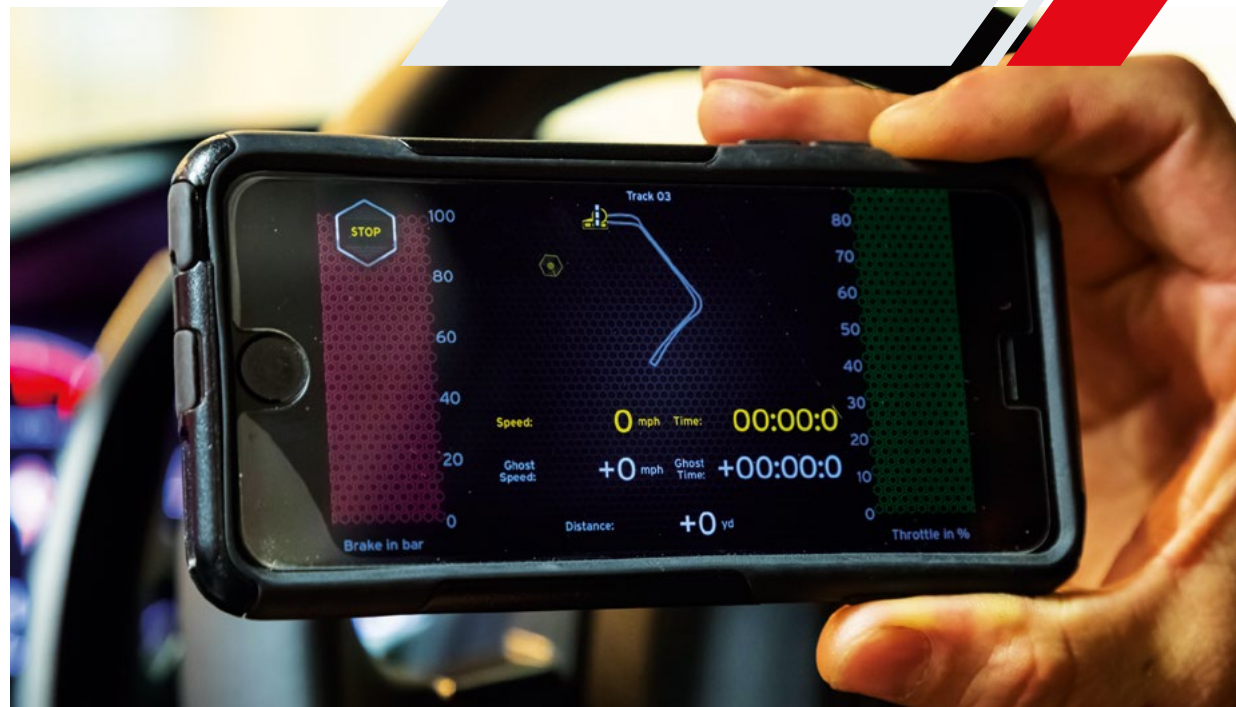

# TRACK AND PLAY

L'esclusiva applicazione Track and Play offre un personale strumento di telemetria e di registrazione video.

- Facile da installare
- 56 circuiti caricati oltre alla funzione Track Creator
- Pannello di controllo personalizzato per Huracán
- Registrazione di video ad alta risoluzione e sincronizzazione automatica dei dati di telemetria
- Funzionalità di confronto "Ghost"
- Analisi completa delle prestazioni

Una volta installata la centralina, è sufficiente scaricare l'app da App Store.

Accelerazione, velocità, marcia inserita, forza G, angolo di sterzata, pressione degli pneumatici e regime del motore, sono solo alcuni dei parametri che Track and Play è in grado di leggere, registrare e analizzare.