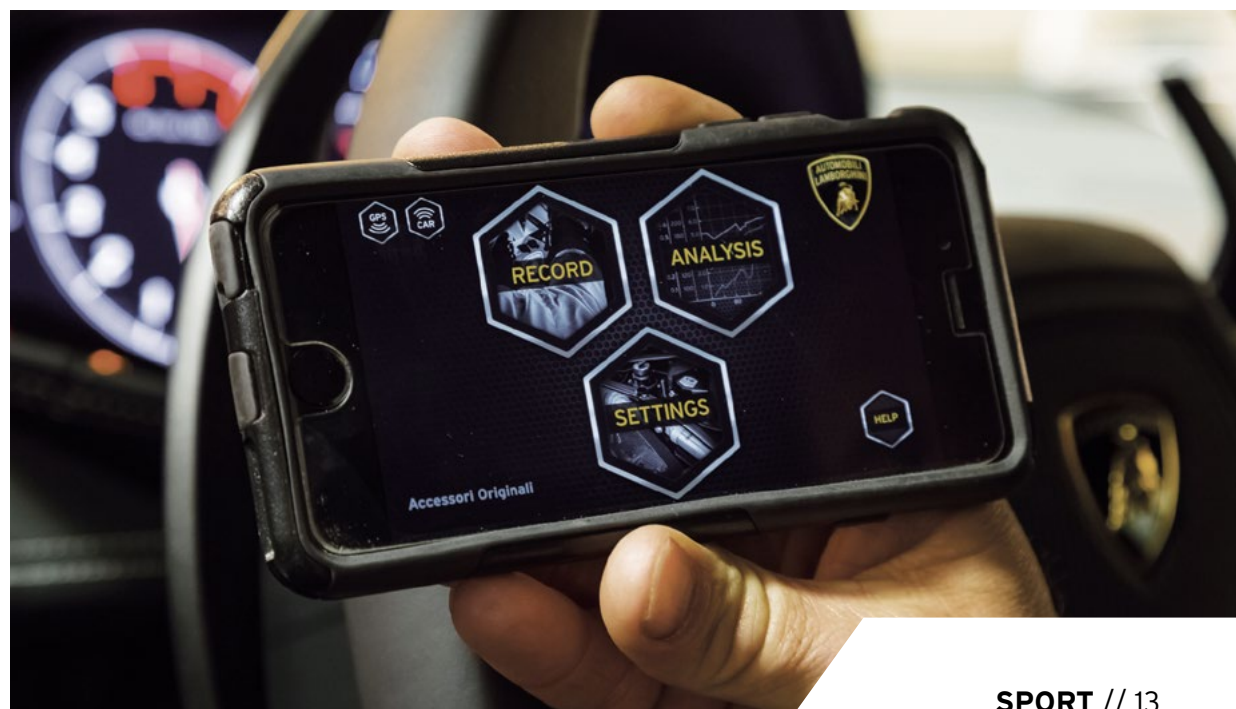

# TRACK AND PLAY

L'esclusiva applicazione Track and Play offre un personale strumento di telemetria e di registrazione video.

- Facile da installare
- 56 circuiti caricati oltre alla funzione Track Creator
- Pannello di controllo personalizzato per Huracán
- Registrazione di video ad alta risoluzione e sincronizzazione automatica dei dati di telemetria
- Funzionalità di confronto "Ghost"
- Analisi completa delle prestazioni

Una volta installata la centralina, è sufficiente scaricare l'app da App Store.

Accelerazione, velocità, marcia inserita, forza G, angolo di sterzata, pressione degli pneumatici e regime del motore, sono solo alcuni dei parametri che Track and Play è in grado di leggere, registrare e analizzare.