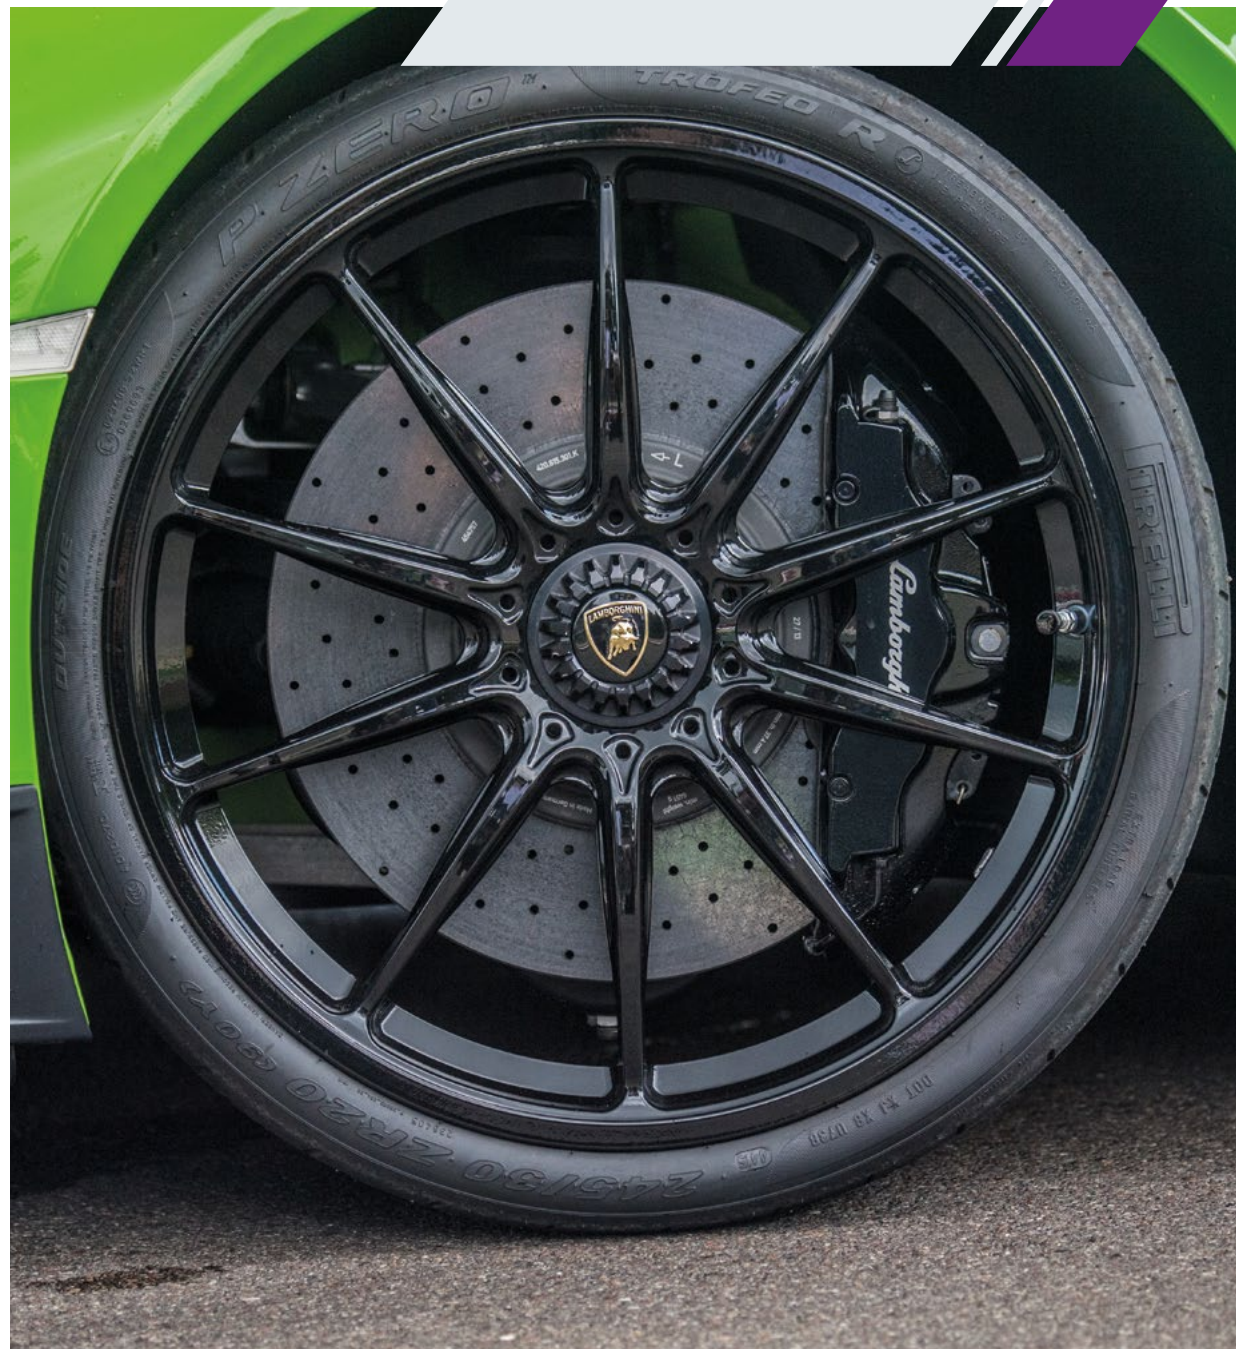

CERCHI BASTET

Disponibili solo per Huracán 580-2 e Huracán 610-4.